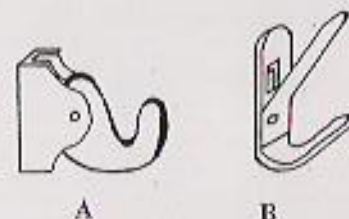

**FABRICACION  
DE UTILES EN METAL PARA  
INSTALACION DE CUADROS  
Y MURALES EN PAREDES.**

**CARACTERISTICAS**

- CARRIL TUBO DE 20 X 10 mm.
- VARILLA CUADRADA MACIZA DE 4 mm.

**MATERIALES**

LACADO EN BLANCO. ACERO NATURAL  
ACERO ZINCADO Y LATON.