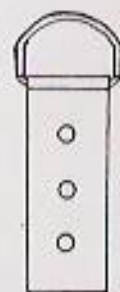

**FABRICACION  
DE UTILES EN METAL PARA  
INSTALACION DE CUADROS  
Y MURALES EN PAREDES.**

**CARACTERISTICAS**

- CARRIL TUBO DE 20 X 10 mm.
- VARILLA CUADRADA MACIZA DE 4 mm.

**MATERIALES**

LACADO EN BLANCO. ACERO NATURAL  
ACERO ZINCADO Y LATON.

Anillas para colgar cuadros

Gancho para colgar con hilo de nylon

Soporte para sujetar los carriles al techo

**Juan Carlos Palacios**

Trabajos mecanizados :  
Peanas y bases para esculturas  
FABRICA : Tornillar s/n  
05440 Piedralaves (AVILA)  
Tel : 91/866 54 30  
DOMICILIO SOCIAL : Madrid  
Tel: 656431047