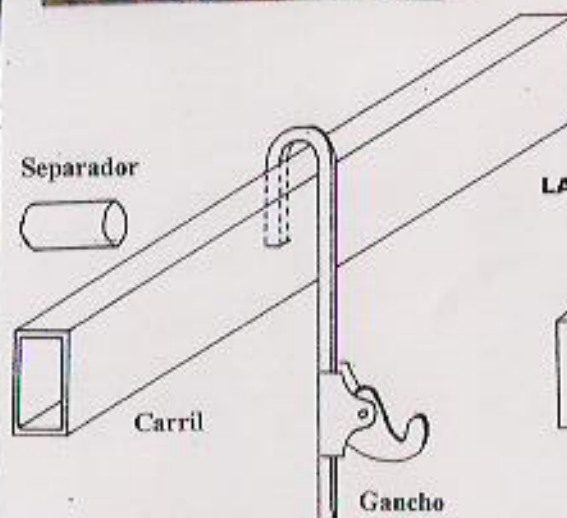

**FABRICACION  
DE UTILES EN METAL PARA  
INSTALACION DE CUADROS  
Y MURALES EN PAREDES.**

**CARACTERISTICAS**

- CARRIL TUBO DE 20 X 10 mm.
- VARILLA CUADRADA MACIZA DE 4 mm.

**MATERIALES**

LACADO EN BLANCO. ACERO NATURAL  
ACERO ZINCADO Y LATON.

Anillas para colgar cuadros

Gancho para colgar con hilo de nylon

Soporte para sujetar los carriles al techo

**Juan Carlos Palacios**

Trabajos mecanizados :  
Peanas y bases para esculturas  
FABRICA : Tornillar s/n  
05440 Piedralaves (AVILA)  
Tel : 91/866 54 30  
DOMICILIO SOCIAL : Madrid  
Tel: 656431047